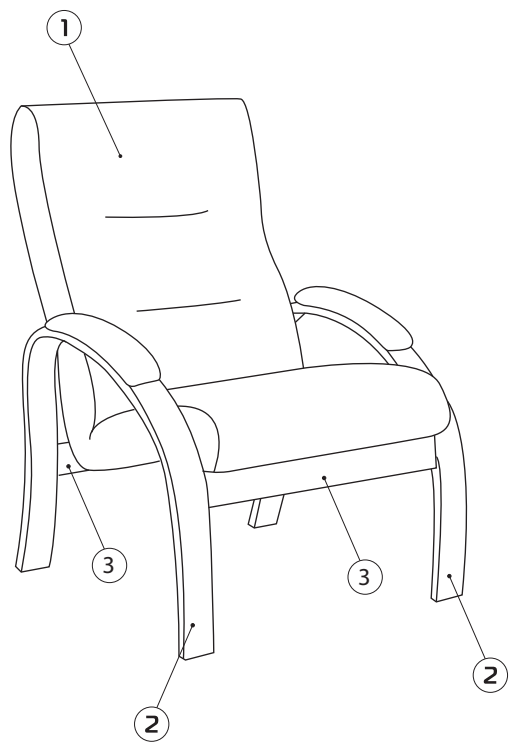

паспорт изделия

КРЕСЛО ДЛЯ ОТДЫХА

LESET ЛИОН

Срок службы: 5 лет
Гарантия: 2 года

КОМПЛЕКТАЦИЯ И СХЕМА СБОРКИ

① - (x1) ② - (x2) ③ - (x2)

x8

x2